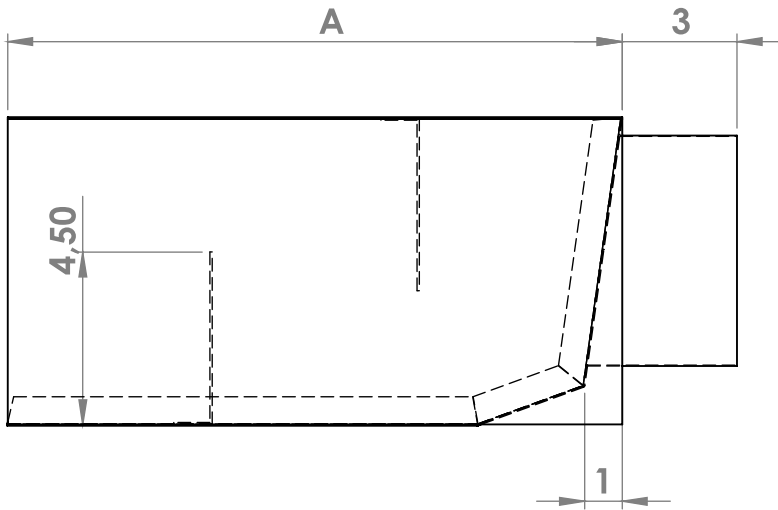

Entrée murale Simple

Modèle standard

Défecteur 1/4" du bord

Collet	Mesure 4 φ	Mesure 5 φ	Mesure 6 φ
A			
Quantité			

	Oui
Matériel 26G	
Matériel 24G	
Silicone Intérieur	
Silicone extérieur	
Défecteur	

Distribué par: