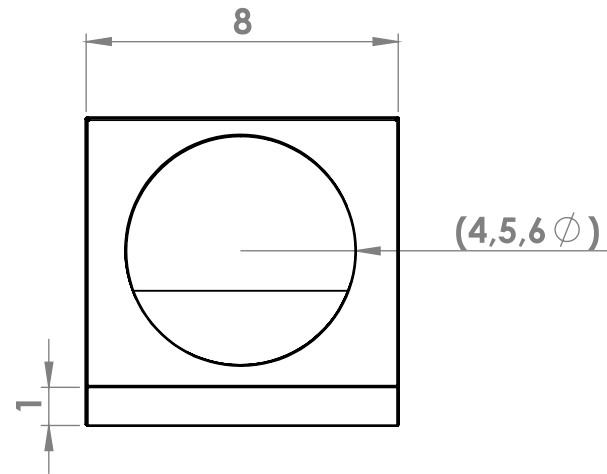

Entrée murale Simple

Modèle standard

Défecteur 1/4" du bord

Collet	Mesure 4 φ	Mesure 5 φ	Mesure 6 φ
A			
Quantité			

	Oui
Matériel 26G	
Matériel 24G	
Silicone Intérieur	
Silicone extérieur	
Défecteur	

Distribué par: