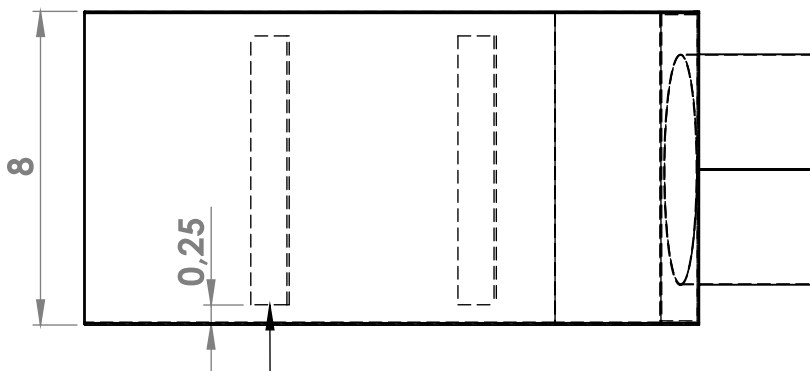

Entrée murale Simple

Modèle standard

Défecteur 1/4" du bord

Collet	Mesure 4 φ	Mesure 5 φ	Mesure 6 φ
A			
Quantité			

	Oui
Matériel 26G	
Matériel 24G	
Silicone Intérieur	
Silicone extérieur	
Défecteur	

Distribué par: