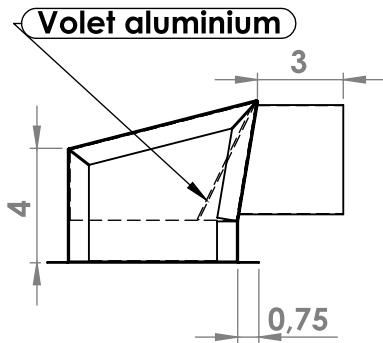

Sortie de balcon Quintuple

Modèle standard

Séparateur à 1.5" du bord

	Mesure
A	
B	
Quantité	

Rebord 90°	Intérieur	Extérieur
A		
B		

Distribué par: