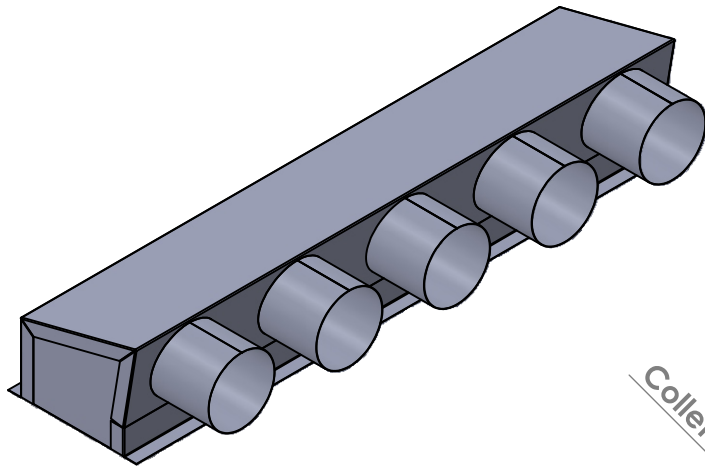

Sortie de balcon Quintuple

Modèle standard

Séparateur à 1.5" du bord

	Mesure
A	
B	
Quantité	

Rebord 90°	Intérieur	Extérieur
A		
B		

Distribué par: