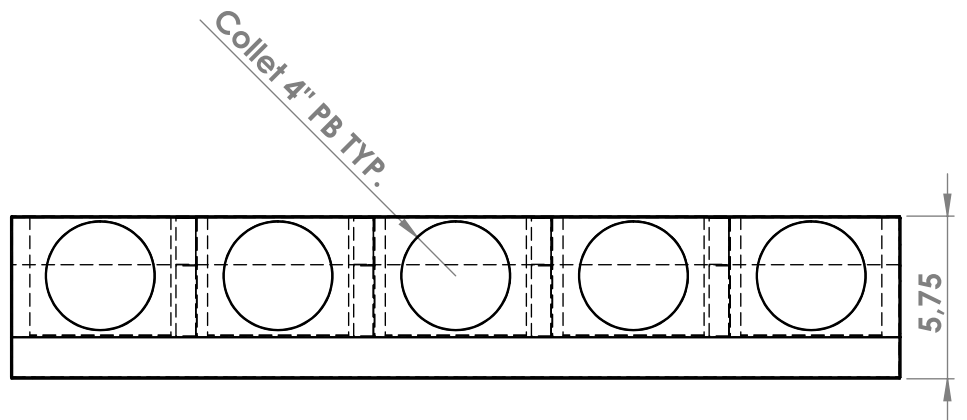

Sortie de balcon Quintuple

Modèle standard

Séparateur à 1.5" du bord

	Mesure
A	
B	
Quantité	

Rebord 90°	Intérieur	Extérieur
A		
B		

Distribué par: