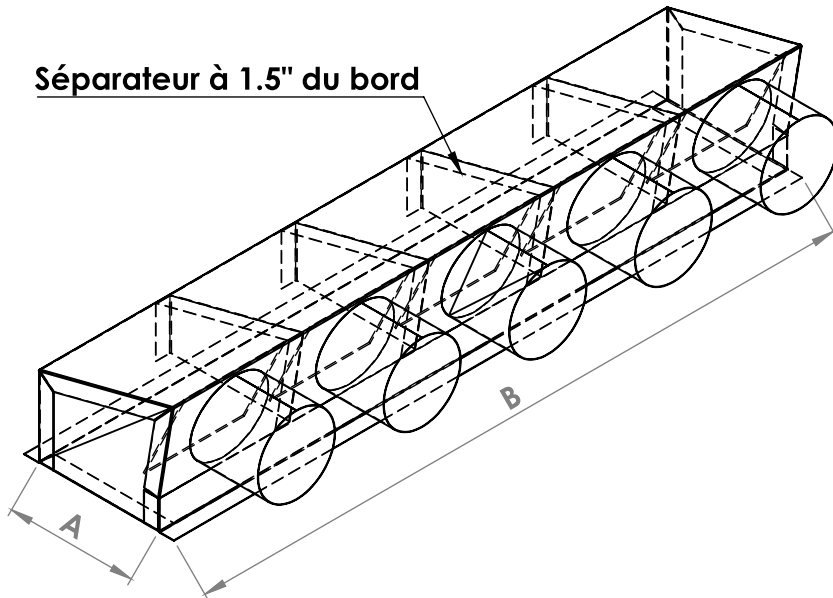

Sortie de balcon Quintuple

Modèle standard

Séparateur à 1.5" du bord

	Mesure
A	
B	
Quantité	

Rebord 90°	Intérieur	Extérieur
A		
B		

Distribué par: