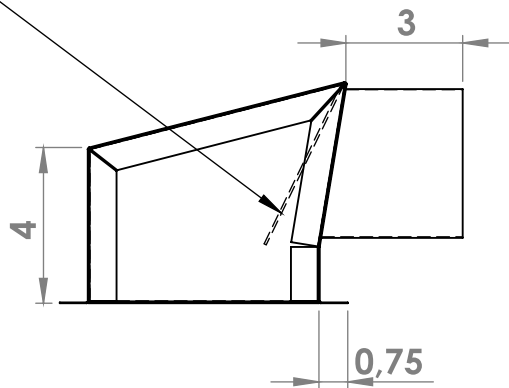

Sortie de balcon Simple

Modèle standard

Volet aluminium

Collet 4" PB

	Mesure
A	
B	
Quantité	

Rebord 90°	Intérieur	Extérieur
A		
B		

Distribué par: