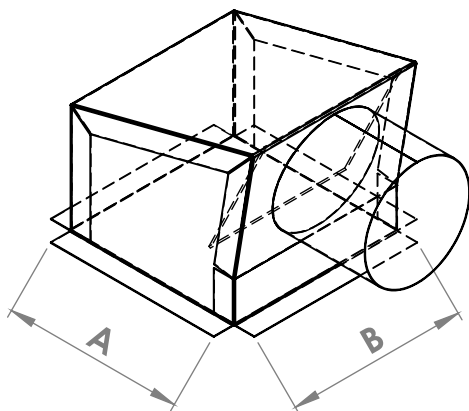

Sortie de balcon Simple

Modèle standard

Volet aluminium

Collet 4" PB

	Mesure
A	
B	
Quantité	

Rebord 90°	Intérieur	Extérieur
A		
B		

Distribué par: