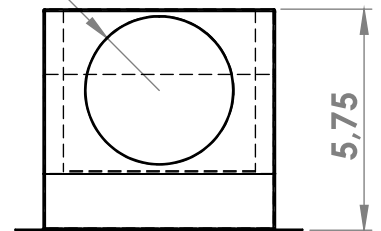

Sortie de balcon Simple

Modèle standard

Volet aluminium

Collet 4" PB

	Mesure
A	
B	
Quantité	

Rebord 90°	Intérieur	Extérieur
A		
B		

Distribué par: