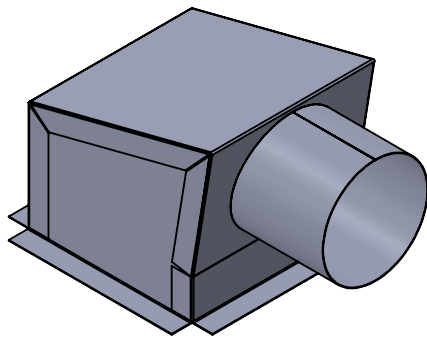

Sortie de balcon Simple

Modèle standard

Volet aluminium

Collet 4" PB

	Mesure
A	
B	
Quantité	

Rebord 90°	Intérieur	Extérieur
A		
B		

Distribué par: