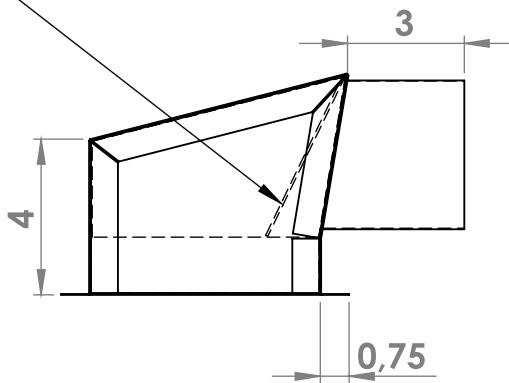

Sortie de balcon Double

Modèle standard

Volet aluminium

Collet 4" PB TYP.

Séparateur à 1.5" du rebord

	Mesure
A	
B	
Quantité	

Rebord 90°	Intérieur	Extérieur
A		
B		

Distribué par: