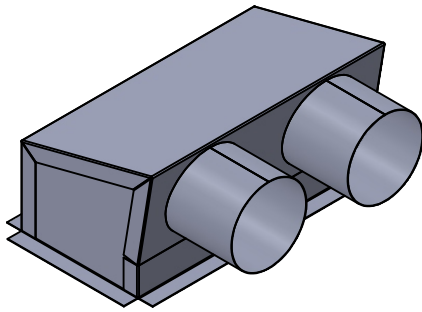

Sortie de balcon Double

Modèle standard

Volet aluminium

Collet 4" PB TYP.

Séparateur à 1.5" du rebord

	Mesure
A	
B	
Quantité	

Rebord 90°	Intérieur	Extérieur
A		
B		

Distribué par: