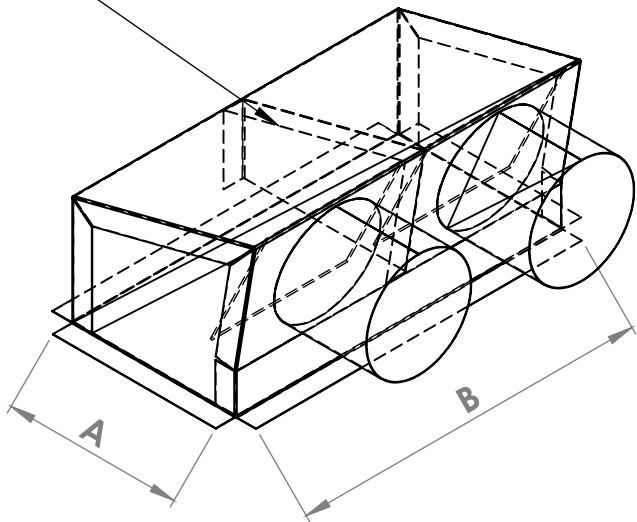

Sortie de balcon Double

Modèle standard

Volet aluminium

Collet 4" PB TYP.

Séparateur à 1.5" du rebord

	Mesure
A	
B	
Quantité	

Rebord 90°	Intérieur	Extérieur
A		
B		

Distribué par: