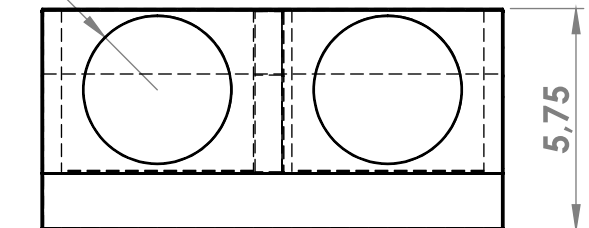

Sortie de balcon Double

Modèle standard

Volet aluminium

Collet 4" PB TYP.

Séparateur à 1.5" du rebord

	Mesure
A	
B	
Quantité	

Rebord 90°	Intérieur	Extérieur
A		
B		

Distribué par: