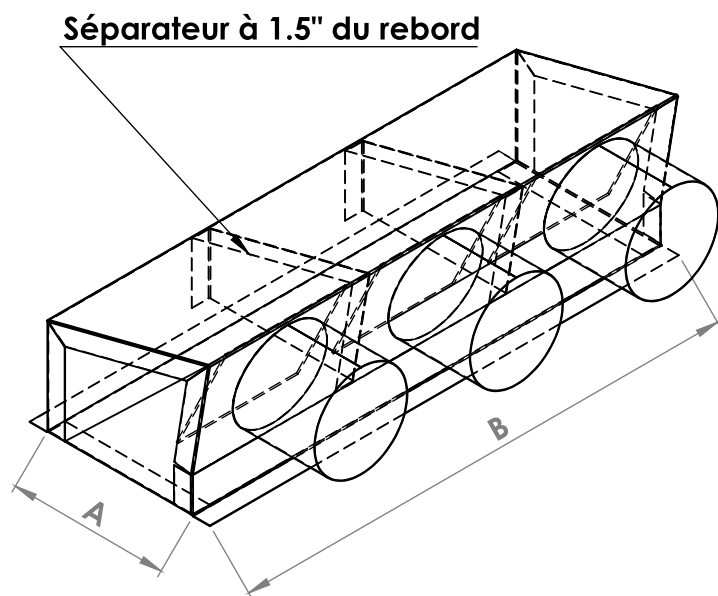

Sortie de balcon Triple

Modèle standard

	Mesure
A	
B	
Quantité	

Rebord 90°	Intérieur	Extérieur
A		
B		

Distribué par: