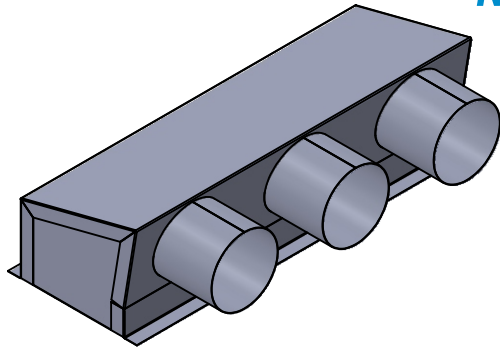

Sortie de balcon Triple

Modèle standard

	Mesure
A	
B	
Quantité	

Rebord 90°	Intérieur	Extérieur
A		
B		

Distribué par: