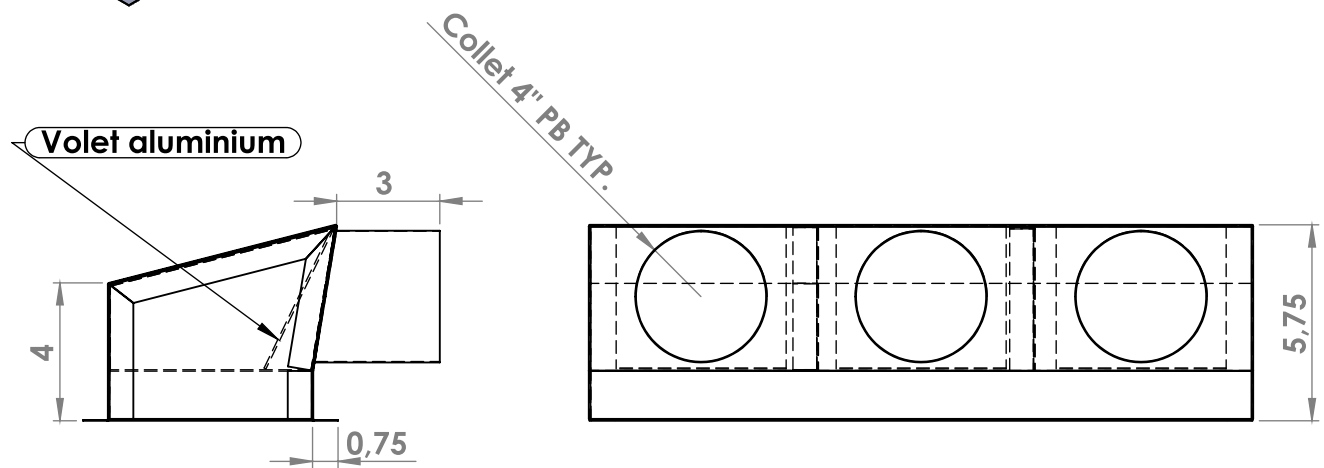

Sortie de balcon Triple

Modèle standard

	Mesure
A	
B	
Quantité	

Rebord 90°	Intérieur	Extérieur
A		
B		

Distribué par: