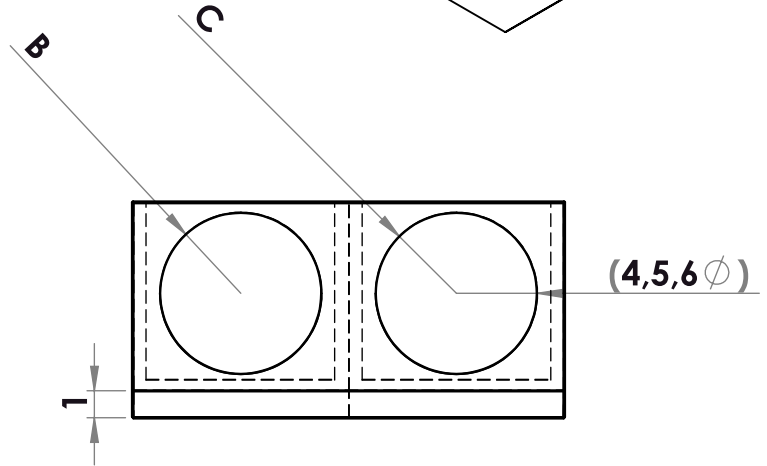

Sortie murale Double

Modèle standard

Volet aluminium ou canvas

Séparateur

	Mesure
A	
B	
C	
Quantité	

	Oui
Matériel 26G	
Matériel 24G	
Silicone intérieur	
Silicone extérieur	
Volet aluminium	
Volet canvas	

Distribué par: