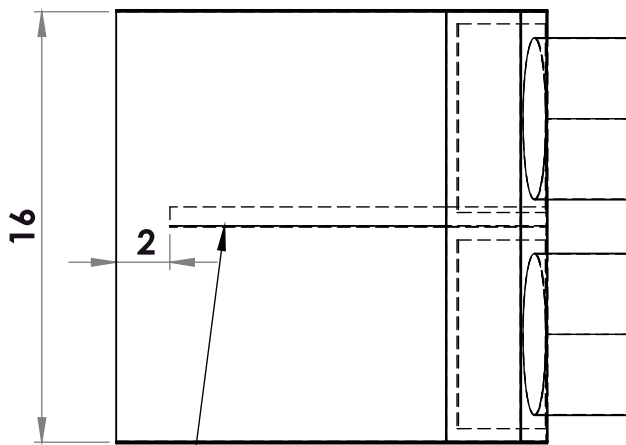

Sortie murale Double

Modèle standard

Volet aluminium ou canvas

Séparateur

	Mesure
A	
B	
C	
Quantité	

	Oui
Matériel 26G	
Matériel 24G	
Silicone intérieur	
Silicone extérieur	
Volet aluminium	
Volet canvas	

Distribué par: