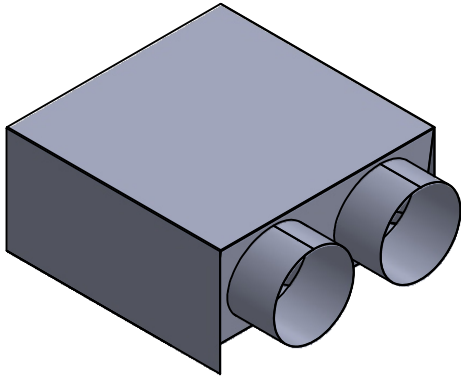

Sortie murale Double

Modèle standard

Volet aluminium ou canvas

Séparateur

	Mesure
A	
B	
C	
Quantité	

	Oui
Matériel 26G	
Matériel 24G	
Silicone intérieur	
Silicone extérieur	
Volet aluminium	
Volet canvas	

Distribué par: