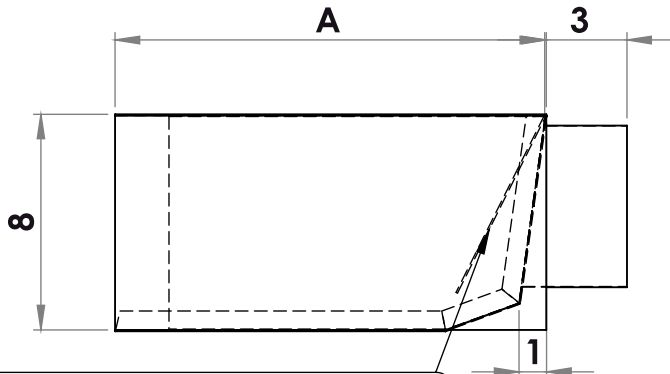

Sortie murale Double

Modèle standard

Volet aluminium ou canvas

Séparateur

	Mesure
A	
B	
C	
Quantité	

	Oui
Matériel 26G	
Matériel 24G	
Silicone intérieur	
Silicone extérieur	
Volet aluminium	
Volet canvas	

Distribué par: