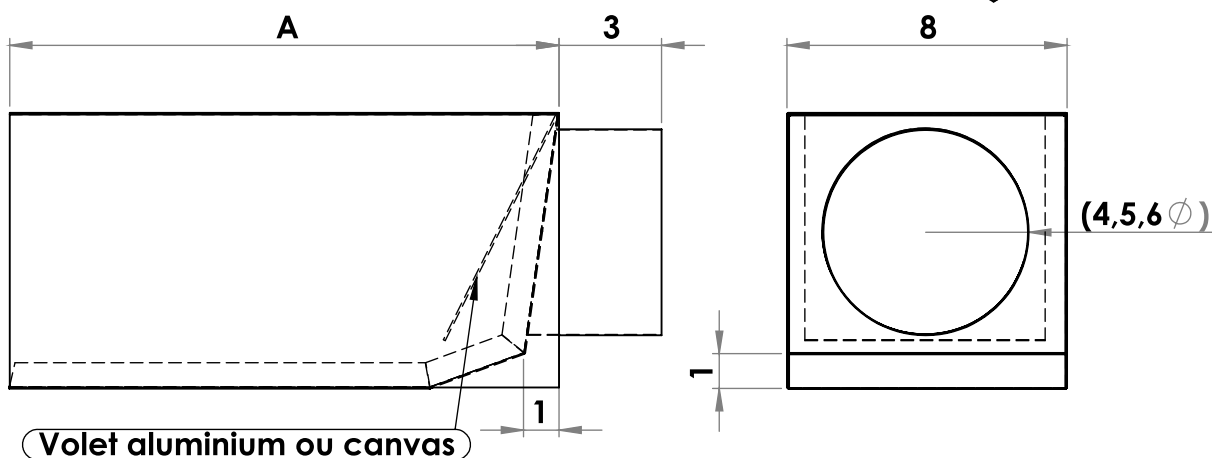

Sortie Murale Simple

Collet	Mesure 4 ϕ	Mesure 5 ϕ	Mesure 6 ϕ
A			
Quantité			

	Oui
Matériel 26G	
Matériel 24G	
Silicone intérieur	
Silicone extérieur	
Volet aluminium	
Volet canvas	

Distribué par: