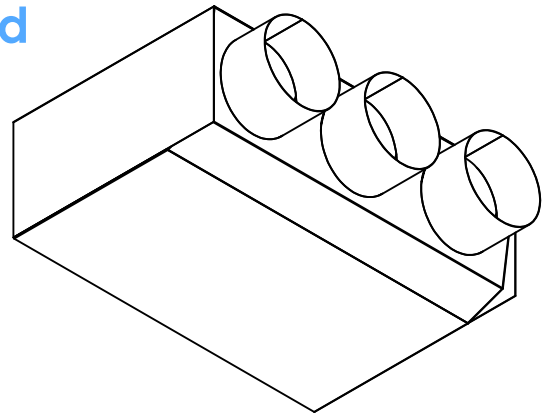

# Sortie murale Triple

Modèle standard

Volet aluminium ou canvas

Séparateur

	Mesure
A	
B	
C	
D	
Quantité	

	Oui
Matériel 26G	
Matériel 24G	
Silicone intérieur	
Silicone extérieur	
Volet aluminium	
Volet canvas	