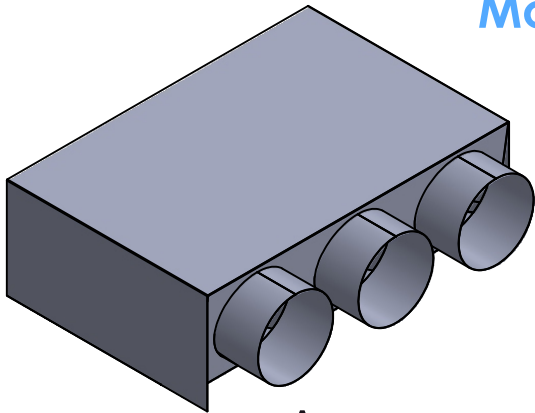

# Sortie murale Triple

Modèle standard

Volet aluminium ou canvas

Séparateur

	Mesure
A	
B	
C	
D	
Quantité	

	Oui
Matériel 26G	
Matériel 24G	
Silicone intérieur	
Silicone extérieur	
Volet aluminium	
Volet canvas	