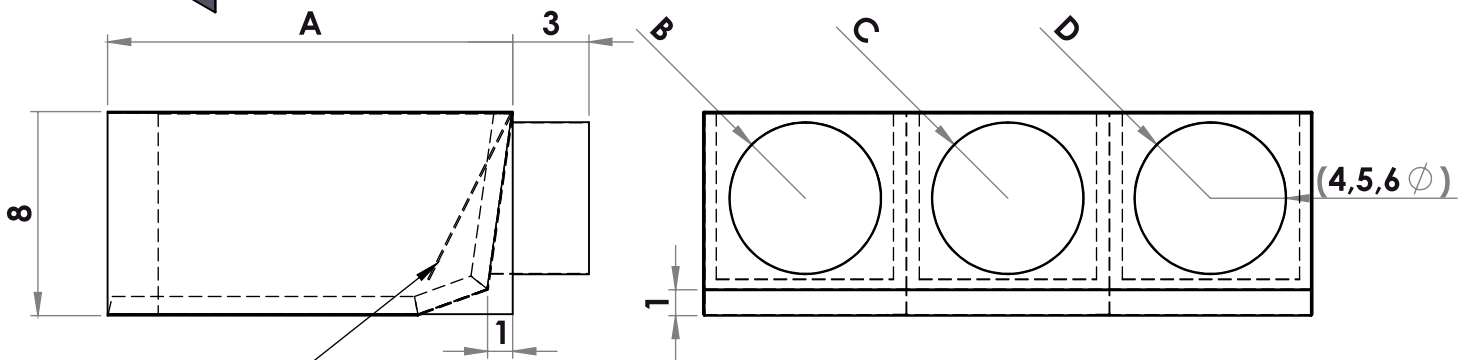

# Sortie murale Triple

Modèle standard

Volet aluminium ou canvas

Séparateur

	Mesure
A	
B	
C	
D	
Quantité	

	Oui
Matériel 26G	
Matériel 24G	
Silicone intérieur	
Silicone extérieur	
Volet aluminium	
Volet canvas	