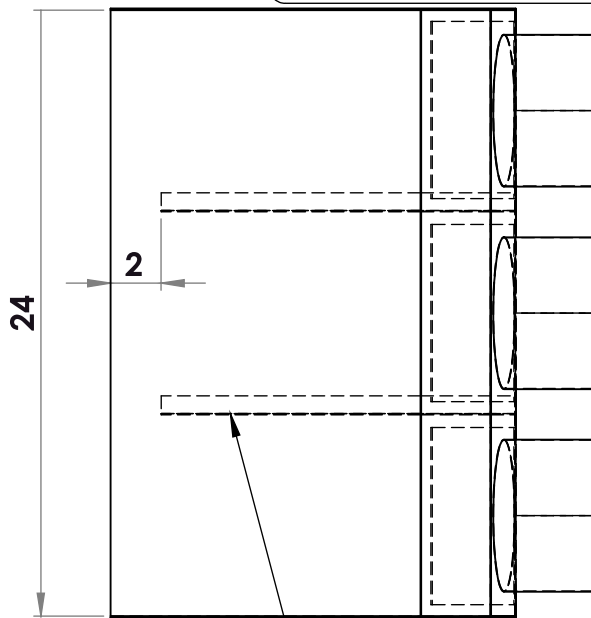

# Sortie murale Triple

Modèle standard

Volet aluminium ou canvas

Séparateur

	Mesure
A	
B	
C	
D	
Quantité	

	Oui
Matériel 26G	
Matériel 24G	
Silicone intérieur	
Silicone extérieur	
Volet aluminium	
Volet canvas	