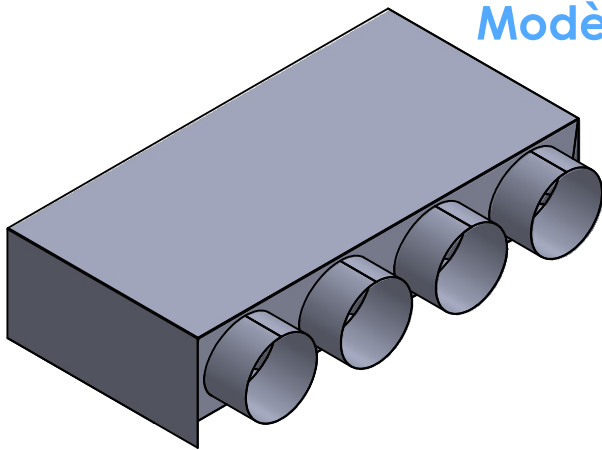

# Sortie murale Quadruple

Modèle standard

Volet aluminium ou canvas

Séparateur

	Mesure
A	
B	
C	
D	
E	
Quantité	

	Oui
Matériel 26G	
Matériel 24G	
Silicone intérieur	
Silicone extérieur	
Volet aluminium	
Volet canvas	