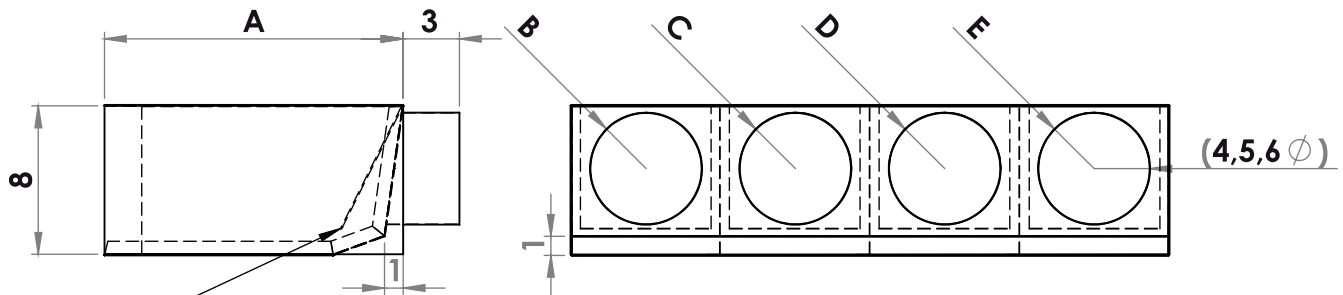

# Sortie murale Quadruple

Modèle standard

Volet aluminium ou canvas

Séparateur

	Mesure
A	
B	
C	
D	
E	
Quantité	

	Oui
Matériel 26G	
Matériel 24G	
Silicone intérieur	
Silicone extérieur	
Volet aluminium	
Volet canvas	