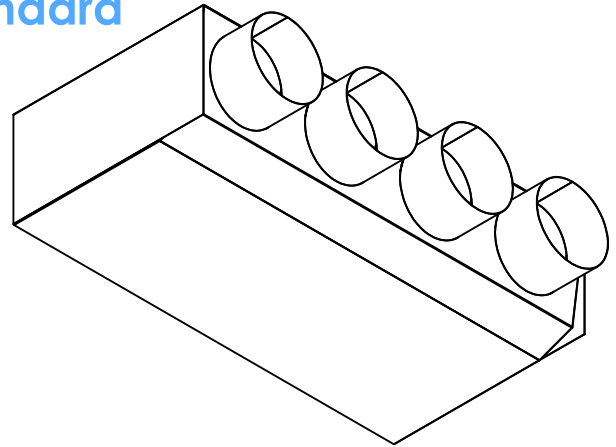

# Sortie murale Quadruple

Modèle standard

Volet aluminium ou canvas

Séparateur

	Mesure
A	
B	
C	
D	
E	
Quantité	

	Oui
Matériel 26G	
Matériel 24G	
Silicone intérieur	
Silicone extérieur	
Volet aluminium	
Volet canvas	