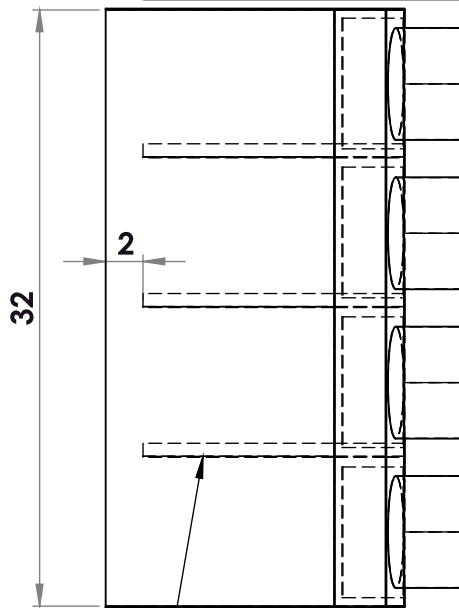

# Sortie murale Quadruple

Modèle standard

Volet aluminium ou canvas

Séparateur

	Mesure
A	
B	
C	
D	
E	
Quantité	

	Oui
Matériel 26G	
Matériel 24G	
Silicone intérieur	
Silicone extérieur	
Volet aluminium	
Volet canvas	