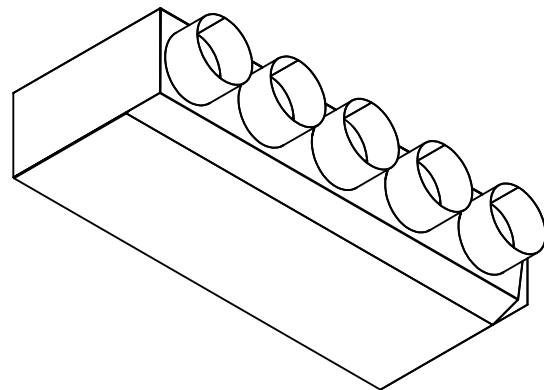

Sortie murale Quintuple

Modèle standard

Volet aluminium ou canvas

Séparateur

	Mesure
A	
B	
C	
D	
E	
F	
Quantité	

	Oui
Matériel 26G	
Matériel 24G	
Silicone intérieur	
Silicone extérieur	
Volet aluminium	
Volet canvas	