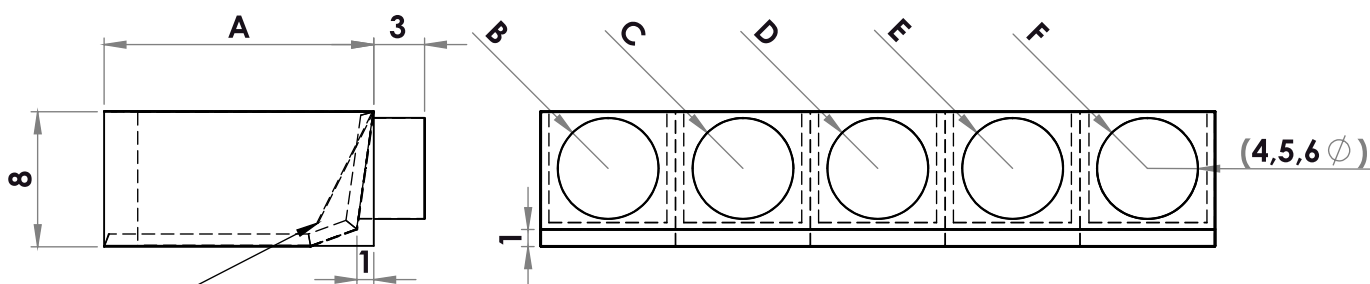

Sortie murale Quintuple

Modèle standard

Volet aluminium ou canvas

Séparateur

	Mesure
A	
B	
C	
D	
E	
F	
Quantité	

	Oui
Matériel 26G	
Matériel 24G	
Silicone intérieur	
Silicone extérieur	
Volet aluminium	
Volet canvas	