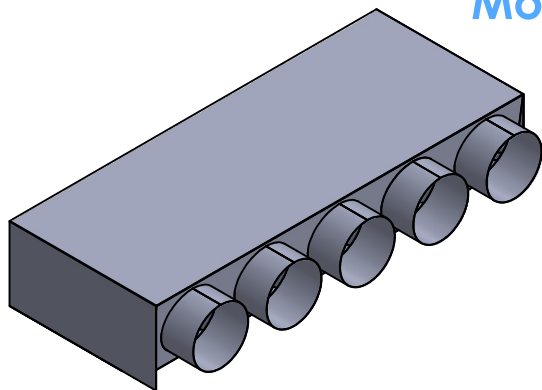

Sortie murale Quintuple

Modèle standard

Volet aluminium ou canvas

Séparateur

	Mesure
A	
B	
C	
D	
E	
F	
Quantité	

	Oui
Matériel 26G	
Matériel 24G	
Silicone intérieur	
Silicone extérieur	
Volet aluminium	
Volet canvas	