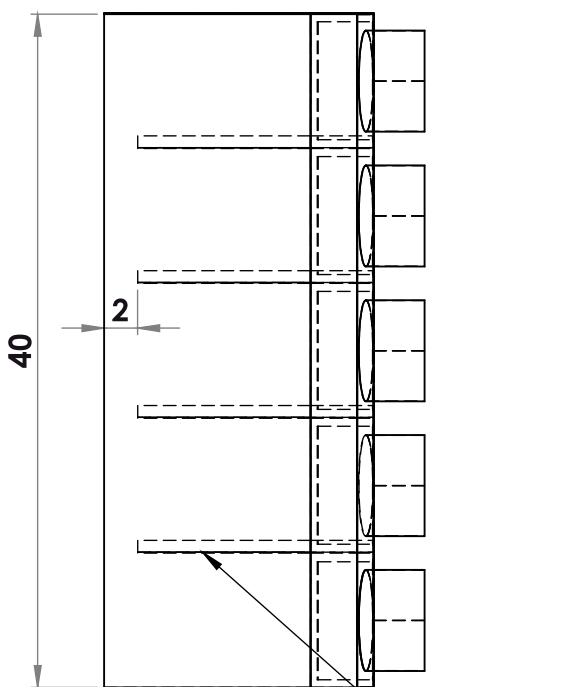

Sortie murale Quintuple

Modèle standard

Volet aluminium ou canvas

Séparateur

	Mesure
A	
B	
C	
D	
E	
F	
Quantité	

	Oui
Matériel 26G	
Matériel 24G	
Silicone intérieur	
Silicone extérieur	
Volet aluminium	
Volet canvas	