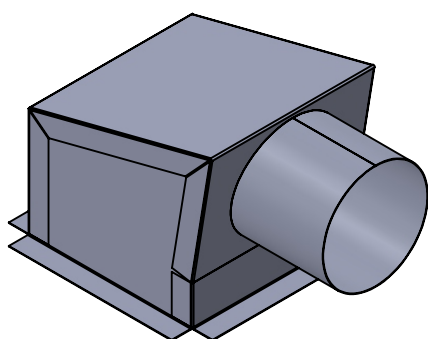

Sortie de soffite Simple

Modèle standard

Volet aluminium

	Mesure	Quantité
A		
B		
C		

Rebord 90°	Intérieur	Extérieur
A		
B		

Voir la Fiche technique option porte isolé

Distribué par:

MON CHOIX
énergétique