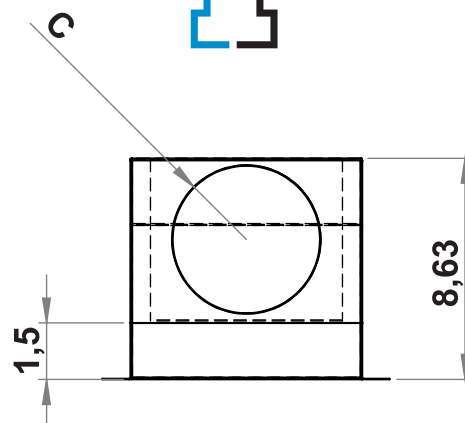

Sortie de soffite Simple

Modèle standard

Volet aluminium

	Mesure	Quantité
A		
B		
C		

Rebord 90°	Intérieur	Extérieur
A		
B		

Voir la Fiche technique option porte isolé

Distribué par:

MON CHOIX
énergétique