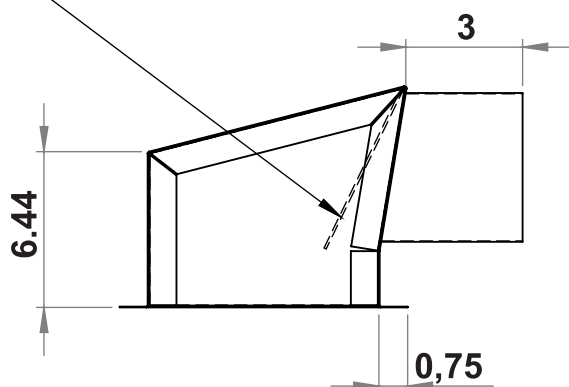

Sortie de soffite Simple

Modèle standard

Volet aluminium

	Mesure	Quantité
A		
B		
C		

Rebord 90°	Intérieur	Extérieur
A		
B		

Voir la Fiche technique option porte isolé

Distribué par:

MON CHOIX
énergétique