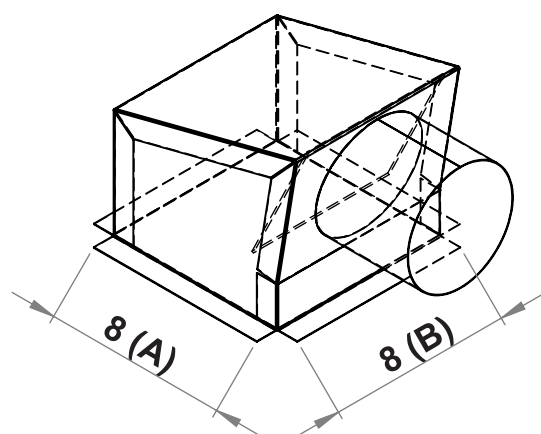

Sortie de soffite Simple

Modèle standard

Volet aluminium

	Mesure	Quantité
A		
B		
C		

Rebord 90°	Intérieur	Extérieur
A		
B		

Voir la Fiche technique option porte isolé

Distribué par:

MON CHOIX
énergétique