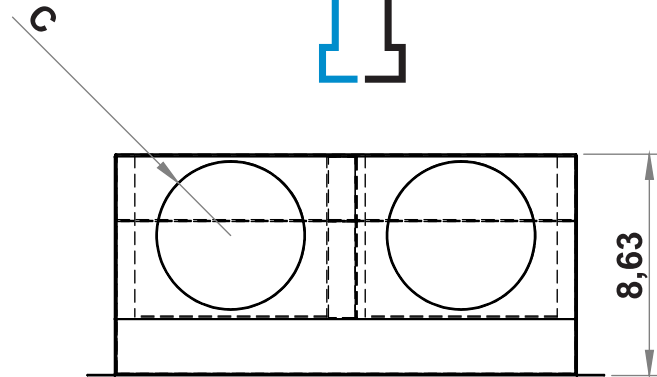

Sortie de soffite Double

Modèle standard

Volet aluminium

Séparateur à 1.5" du rebord

| | Mesure | Quantité |
|---|--------|----------|
| A | | |
| B | | |
| C | | |

| Rebord 90° | Intérieur | Extérieur |
|------------|-----------|-----------|
| A | | |
| B | | |