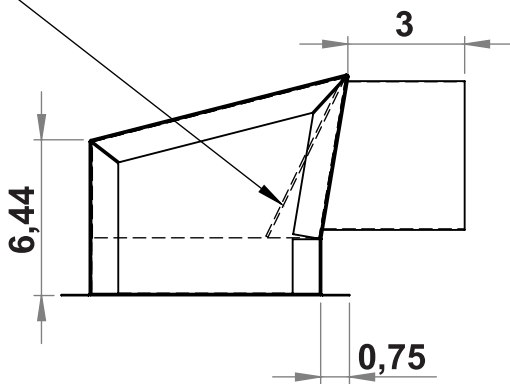

Sortie de soffite Double

Modèle standard

Volet aluminium

Séparateur à 1.5" du rebord

| | Mesure | Quantité |
|---|--------|----------|
| A | | |
| B | | |
| C | | |

| Rebord 90° | Intérieur | Extérieur |
|------------|-----------|-----------|
| A | | |
| B | | |