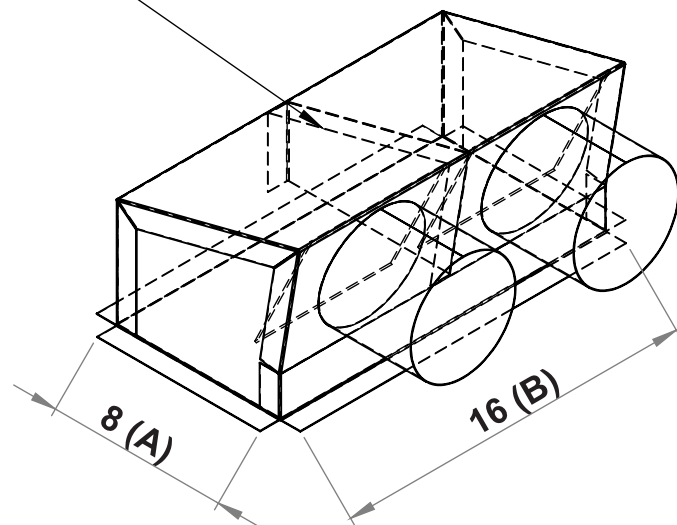

Sortie de soffite Double

Modèle standard

Volet aluminium

Séparateur à 1.5" du rebord

| | Mesure | Quantité |
|---|--------|----------|
| A | | |
| B | | |
| C | | |

| Rebord 90° | Intérieur | Extérieur |
|------------|-----------|-----------|
| A | | |
| B | | |