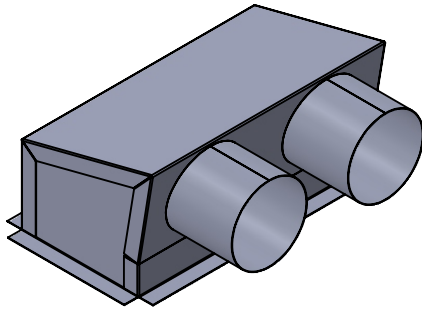

Sortie de soffite Double

Modèle standard

Volet aluminium

Séparateur à 1.5" du rebord

| | Mesure | Quantité |
|---|--------|----------|
| A | | |
| B | | |
| C | | |

| Rebord 90° | Intérieur | Extérieur |
|------------|-----------|-----------|
| A | | |
| B | | |